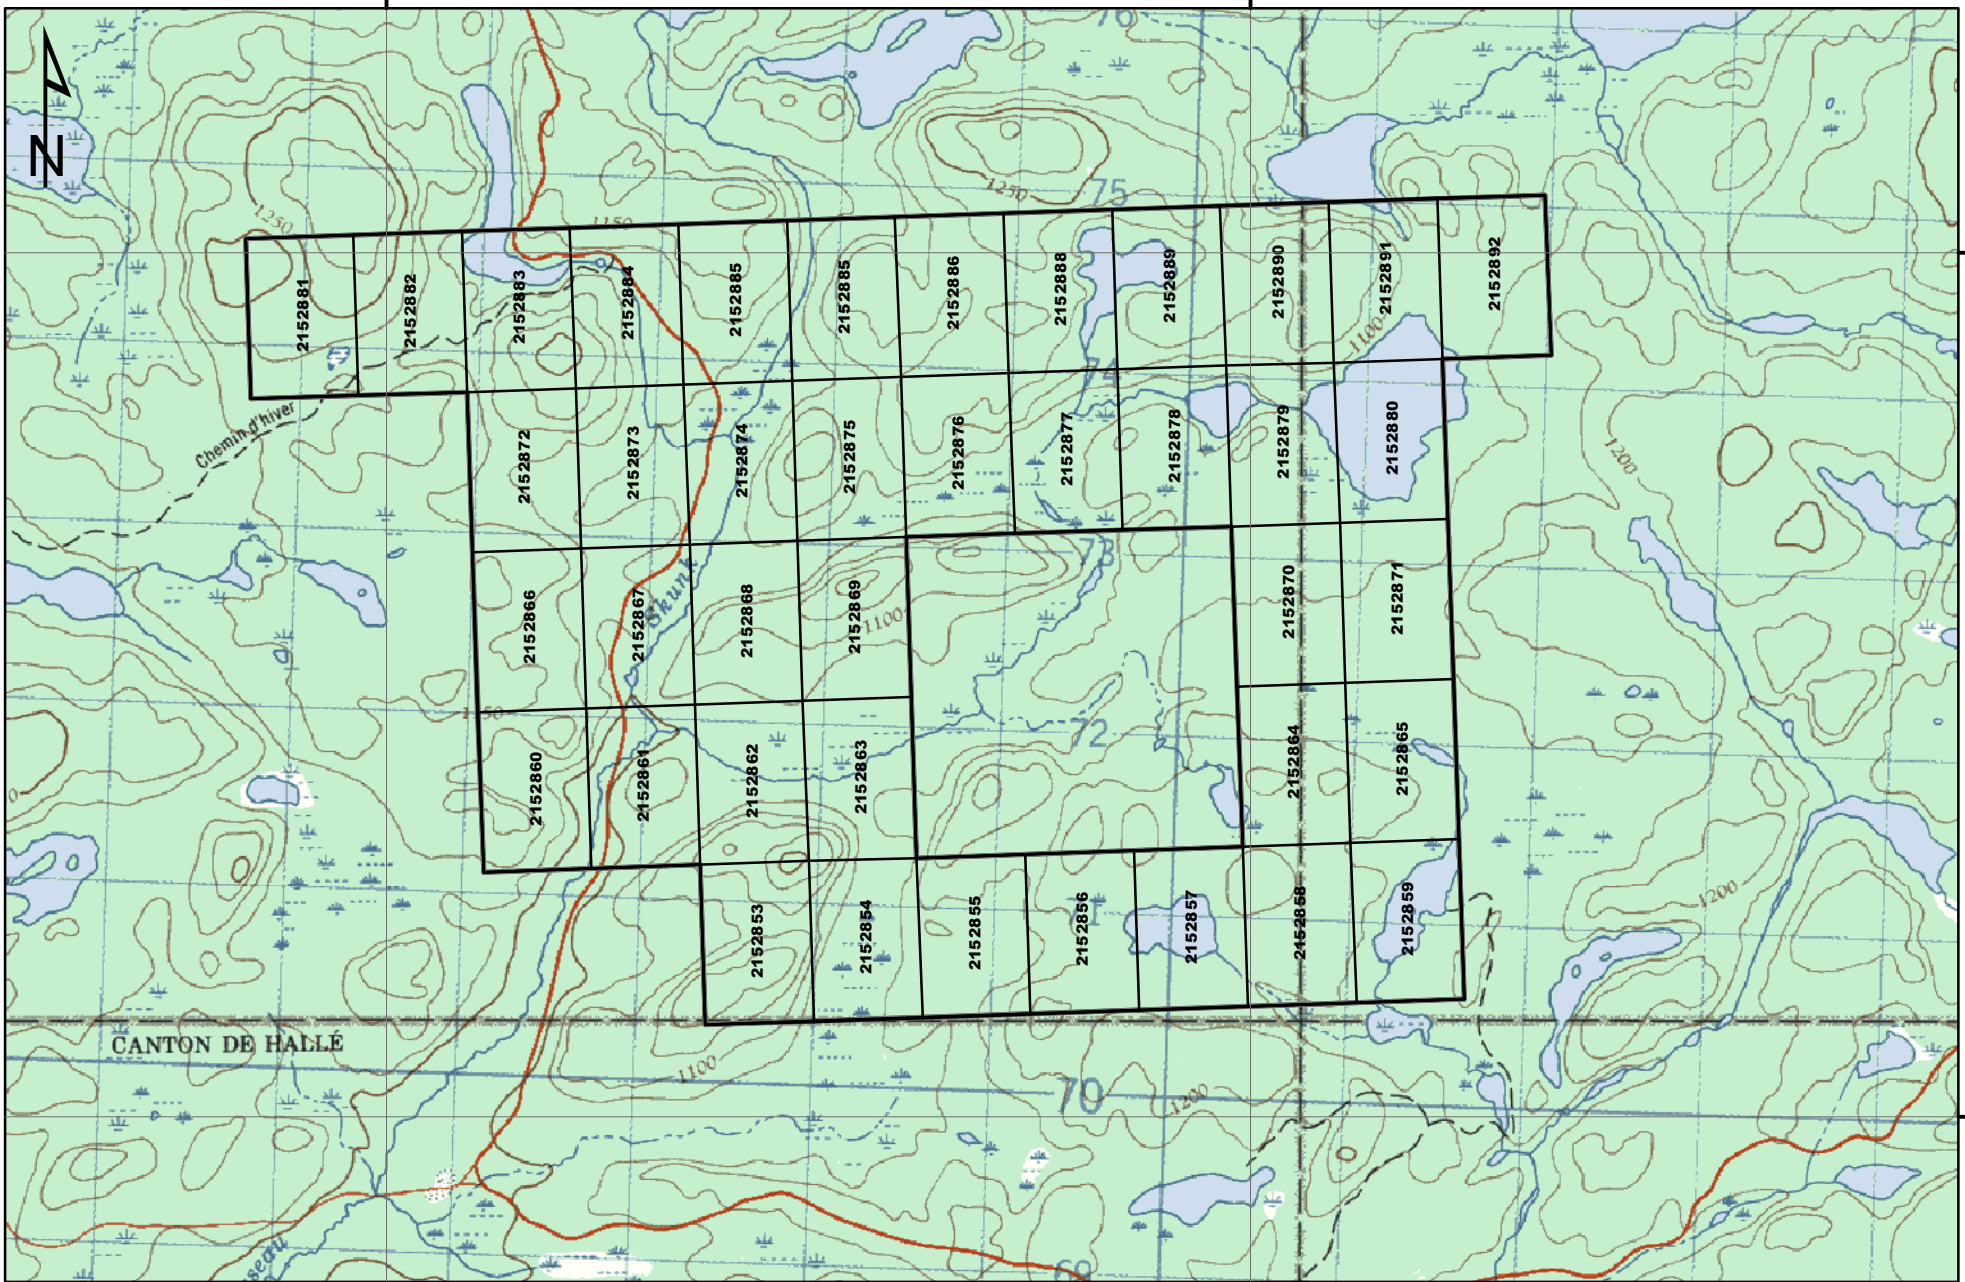

5275000

5270000

695000

700000

X-TERRA URANIUM PROJECT KOOL LAKE PROPERTY CLAIMS MAP